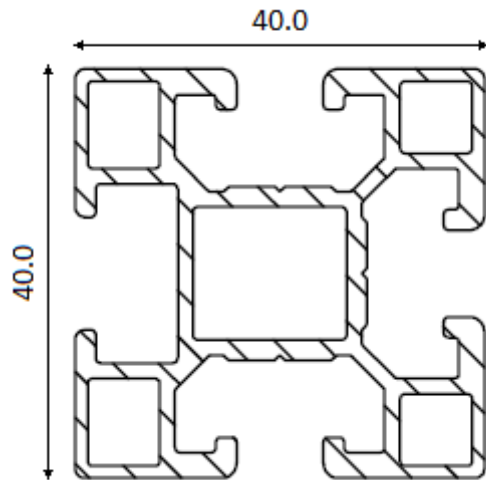

# Arrowsol mountingrail UX 4-40

De Arrowsol Mountingrail UX 4-40 is een echte alleskunner. Met dit universele profiel kunt U de meest onmogelijke montages verwezenlijken. Door zijn 4 zijdige aansluitmogelijkheid is het mogelijk dit profiel in te zetten als montage-profiel, schoor-profiel of zelfs als constructieprofiel.

GEWICHT: 1.18 kg p meter

LENGTE ; 6200 MM

HOOGTE : 40 MM

MATERIAAL ; aluminium

UW ARROWSOL® DEALER